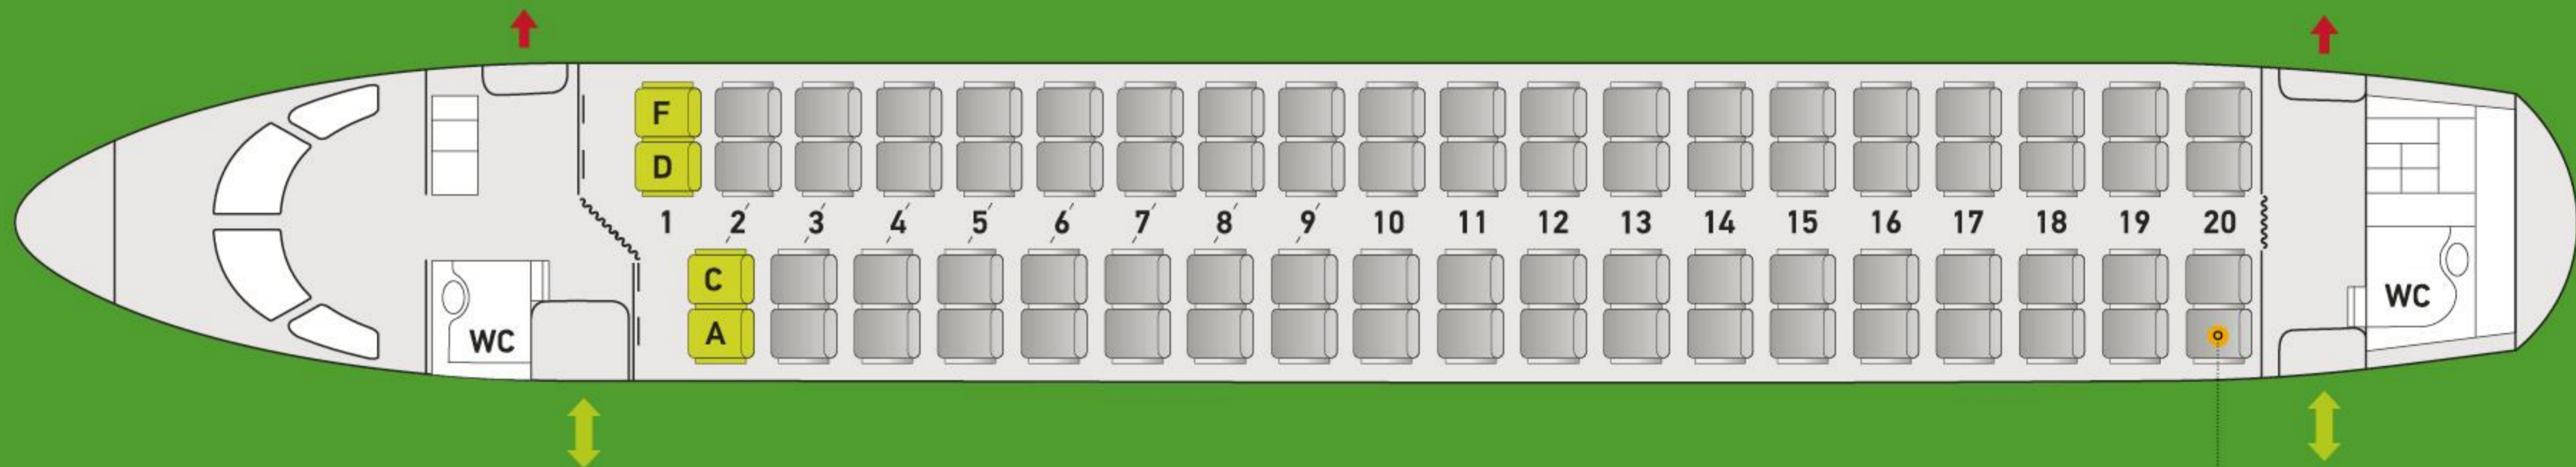

Компоновка салона Embraer E170

Компоновка 78Y кресел