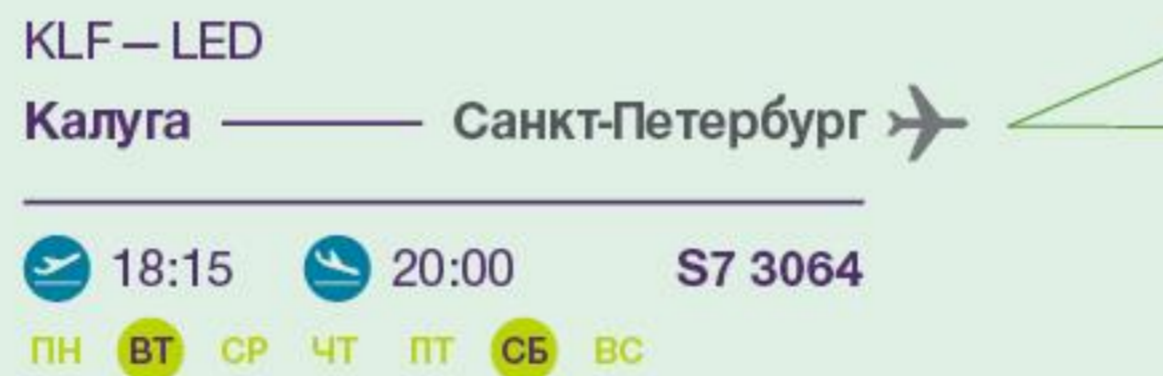

Калуга

Период выполнения: 09/05 — 28/10/2017
Стыковочное время до 6 часов

ГОРОД ВЫЛЕТА	НОМЕР РЕЙСА	ВЫЛЕТ	СТЫКОВКА	ДНИ ВЫПОЛНЕНИЯ
Москва	S7 015	08:50	05:30	ПН ВТ СР ЧТ ПТ СБ ВС
Москва	S7 045	10:15	04:05	ПН ВТ СР ЧТ ПТ СБ ВС
Москва	S7 039	12:20	02:05	ПН ВТ СР ЧТ ПТ СБ ВС
Новосибирск	S7 3335	09:40	05:40	ПН ВТ СР ЧТ ПТ СБ ВС
Новосибирск	S7 3339	11:45	03:30	ПН ВТ СР ЧТ ПТ СБ ВС

ГОРОД ПРИЛЕТА	НОМЕР РЕЙСА	ПРИЛЕТ	СТЫКОВКА	ДНИ ВЫПОЛНЕНИЯ
Москва	S7 022	22:50	01:20	ПН ВТ СР ЧТ ПТ СБ ВС
Новосибирск	S7 3338	06:50+	02:30	ПН ВТ СР ЧТ ПТ СБ ВС

(+) — прилет на следующий день