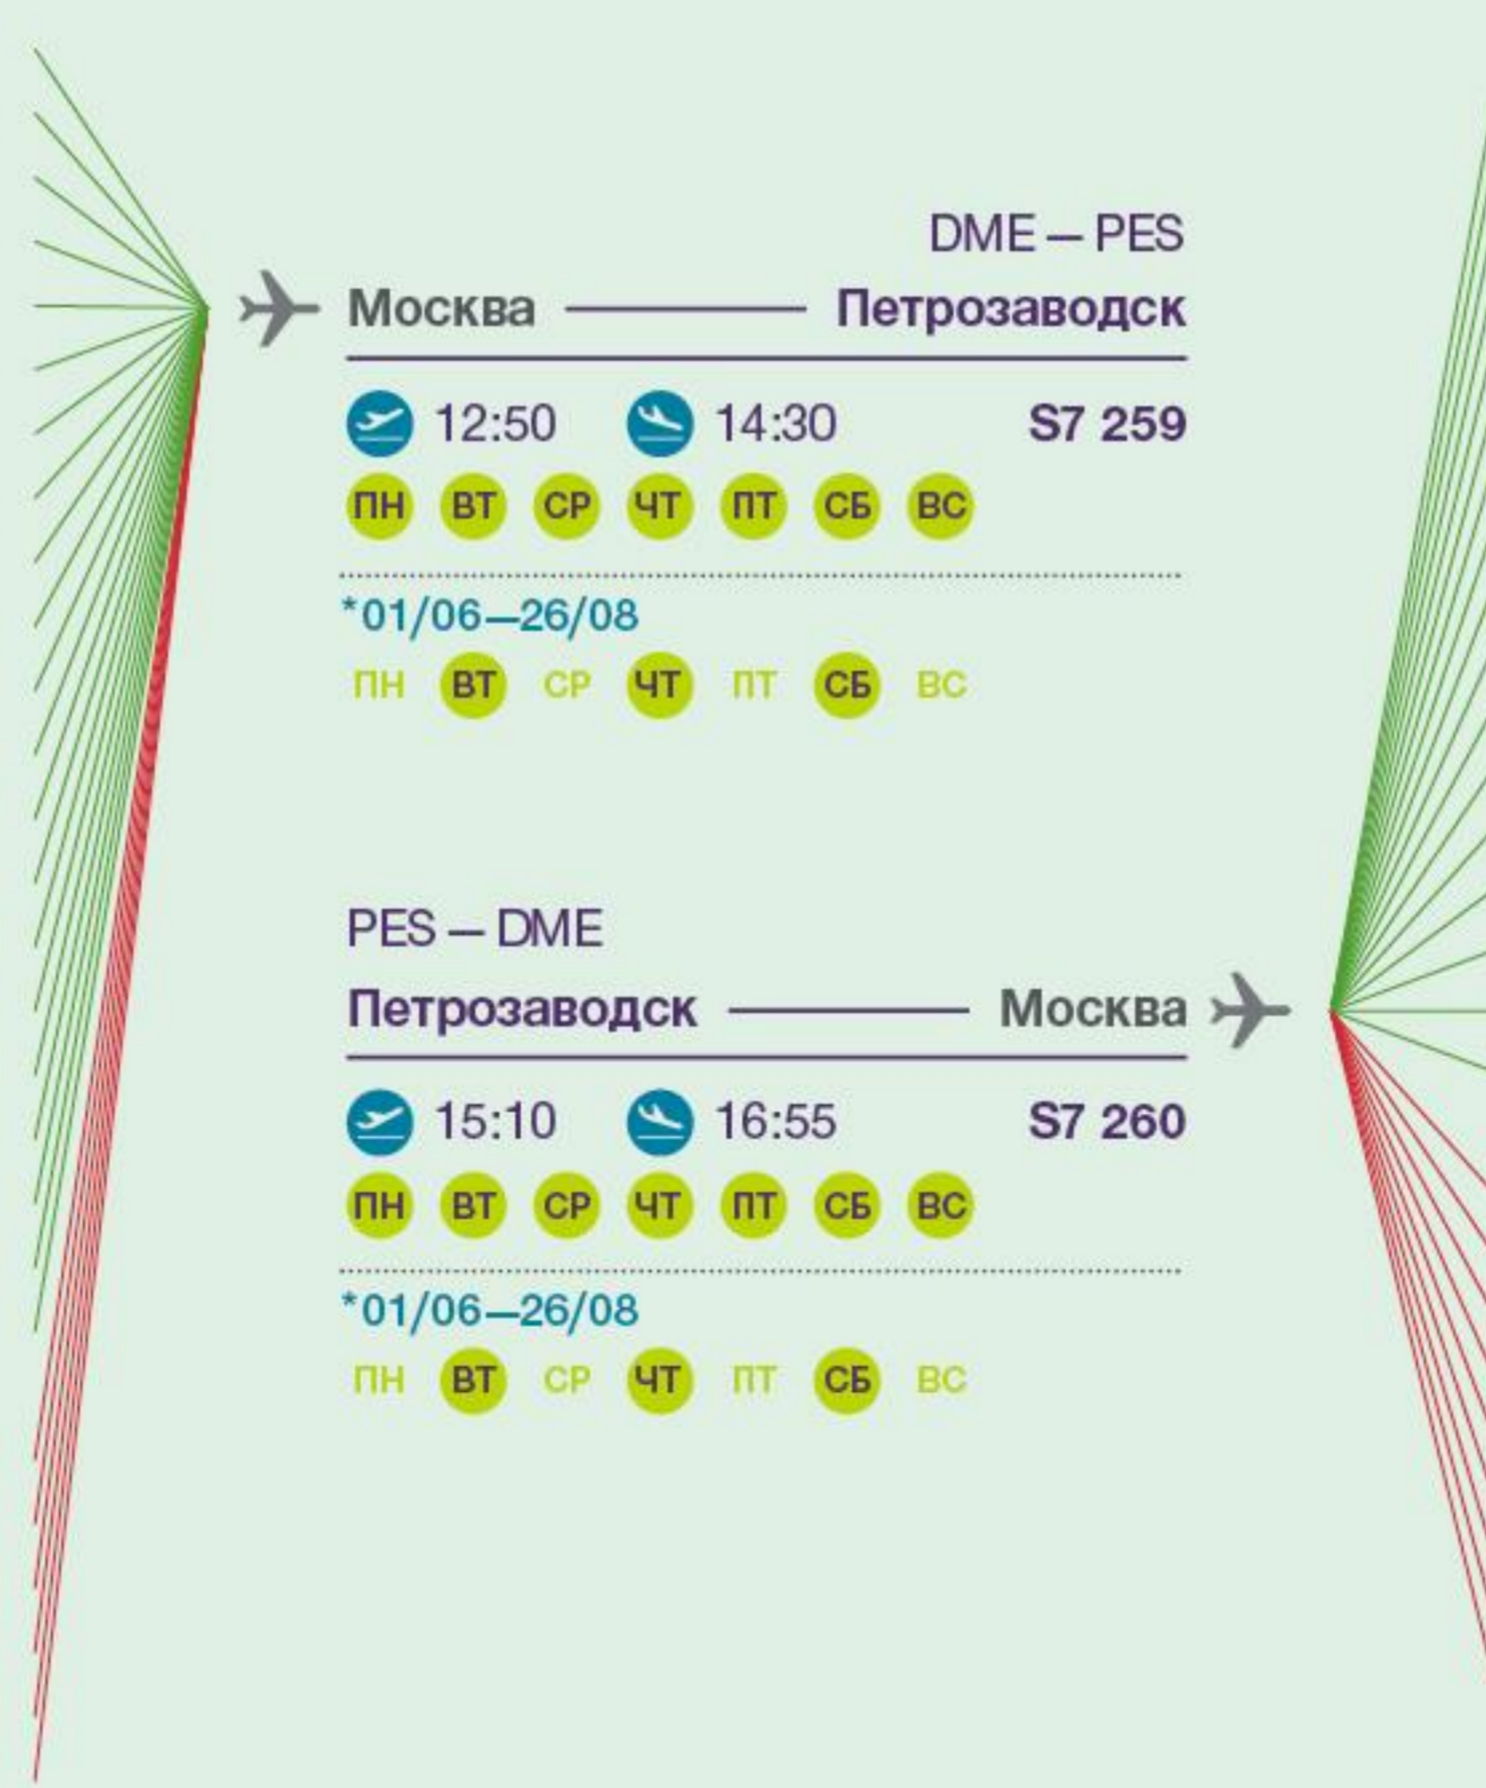

Петрозаводск

ГОРОД ВЫЛЕТА	НОМЕР РЕЙСА	ВЫЛЕТ	СТЫКОВКА	ДНИ ВЫПОЛНЕНИЯ*
Абакан	S7 124	07:40	04:15	ПН ВТ СР ЧТ ПТ СБ ВС
Анапа	S7 1122	09:20	01:20	ПН ВТ СР ЧТ ПТ СБ ВС
Барнаул	S7 218	08:10	04:15	ПН ВТ СР ЧТ ПТ СБ ВС
Братск	S7 122	09:20	02:55	ПН ВТ СР ЧТ ПТ СБ ВС
Воронеж	S7 232	10:25	01:10	ПН ВТ СР ЧТ ПТ СБ ВС
Горно-Алтайск	S7 216	09:35	02:35	ПН ВТ СР ЧТ ПТ СБ ВС
Иркутск	S7 777	09:35	02:05	ПН ВТ СР ЧТ ПТ СБ ВС
Казань	S7 062	10:30	00:45	ПН ВТ СР ЧТ ПТ СБ ВС
Мирный	S7 112	10:30	02:15	ПН ВТ СР ЧТ ПТ СБ ВС
Надым	S7 418	08:40	02:50	ПН ВТ СР ЧТ ПТ СБ ВС
Нижневартовск	S7 426	07:05	04:10	ПН ВТ СР ЧТ ПТ СБ ВС
Ниж. Новгород	S7 004	10:10	01:30	ПН ВТ СР ЧТ ПТ СБ ВС
Новосибирск	S7 184	11:50	00:45	ПН ВТ СР ЧТ ПТ СБ ВС
Новый Уренгой	S7 420	08:50	02:25	ПН ВТ СР ЧТ ПТ СБ ВС
Норильск	S7 2252	08:45	03:45	ПН ВТ СР ЧТ ПТ СБ ВС
Санкт-Петербург	S7 048	09:55	01:25	ПН ВТ СР ЧТ ПТ СБ ВС
Симферополь	S7 164	08:50	01:25	ПН ВТ СР ЧТ ПТ СБ ВС
Томск	S7 812	08:00	04:30	ПН ВТ СР ЧТ ПТ СБ ВС
Улан-Удэ	S7 116	09:25	01:50	ПН ВТ СР ЧТ ПТ СБ ВС
Чита	S7 118	10:00	01:50	ПН ВТ СР ЧТ ПТ СБ ВС
Якутск	S7 110	10:50	01:00	ПН ВТ СР ЧТ ПТ СБ ВС
Ашхабад	S7 970	08:00	03:05	ПН ВТ СР ЧТ ПТ СБ ВС
Ибица	S7 868	23:55	02:15	ПН ВТ СР ЧТ ПТ СБ ВС
Кокшетау	S7 976	09:15	03:10	ПН ВТ СР ЧТ ПТ СБ ВС
Ош	S7 968	07:45	03:25	ПН ВТ СР ЧТ ПТ СБ ВС
Усть-Каменогорск	S7 962	07:10	04:05	ПН ВТ СР ЧТ ПТ СБ ВС
Худжанд	S7 960	05:55	04:30	ПН ВТ СР ЧТ ПТ СБ ВС

(+) — прилет на следующий день

Период выполнения: 04/04* — 28/10/2017
Стыковочное время до 5 часов

* В период 04/04 — 01/06/2017 рейс будет выполняться по другому расписанию, текущее расписание актуально в период 01/06—28/10/2017

ГОРОД ПРИЛЕТА	НОМЕР РЕЙСА	ПРИЛЕТ	СТЫКОВКА	ДНИ ВЫПОЛНЕНИЯ*
Анапа	S7 1127	22:05	03:00	ПН ВТ СР ЧТ ПТ СБ ВС
Воронеж	S7 233	20:30	02:20	ПН ВТ СР ЧТ ПТ СБ ВС
Иркутск	S7 772	05:15+	01:50	ПН ВТ СР ЧТ ПТ СБ ВС
Казань	S7 079	19:10	00:45	ПН ВТ СР ЧТ ПТ СБ ВС
Калининград	S7 077	19:50	01:50	ПН ВТ СР ЧТ ПТ СБ ВС
Краснодар	S7 1149	21:10	01:55	ПН ВТ СР ЧТ ПТ СБ ВС
Мирный	S7 111	09:01	04:20	ПН ВТ СР ЧТ ПТ СБ ВС
Ниж. Новгород	S7 001	20:50	02:40	ПН ВТ СР ЧТ ПТ СБ ВС
Новокузнецк	S7 809	05:40+	04:25	ПН ВТ СР ЧТ ПТ СБ ВС
Ростов-на-Дону	S7 1151	20:15	01:25	ПН ВТ СР ЧТ ПТ СБ ВС
Самара	S7 035	21:55	02:20	ПН ВТ СР ЧТ ПТ СБ ВС
Санкт-Петербург	S7 023	20:35	02:10	ПН ВТ СР ЧТ ПТ СБ ВС
Симферополь	S7 161	20:55	01:25	ПН ВТ СР ЧТ ПТ СБ ВС
Улан-Удэ	S7 115	08:10+	04:20	ПН ВТ СР ЧТ ПТ СБ ВС
Уфа	S7 097	21:45	00:50	ПН ВТ СР ЧТ ПТ СБ ВС
Чита	S7 117	08:40+	03:25	ПН ВТ СР ЧТ ПТ СБ ВС
Якутск	S7 109	09:30+	04:05	ПН ВТ СР ЧТ ПТ СБ ВС
Аликанте	S7 885	23:10	02:10	ПН ВТ СР ЧТ ПТ СБ ВС
Бургас	S7 943	22:30	02:05	ПН ВТ СР ЧТ ПТ СБ ВС
Валенсия	S7 871	23:05	02:20	ПН ВТ СР ЧТ ПТ СБ ВС
Варна	S7 949	22:15	01:50	ПН ВТ СР ЧТ ПТ СБ ВС
Верона	S7 693	22:00	02:35	ПН ВТ СР ЧТ ПТ СБ ВС
Дублин	S7 887	23:05	03:45	ПН ВТ СР ЧТ ПТ СБ ВС
Ибица	S7 867	23:00	02:15	ПН ВТ СР ЧТ ПТ СБ ВС
Мюнхен	S7 797	22:25	03:20	ПН ВТ СР ЧТ ПТ СБ ВС
Урумчи	S7 953	06:20+	03:20	ПН ВТ СР ЧТ ПТ СБ ВС