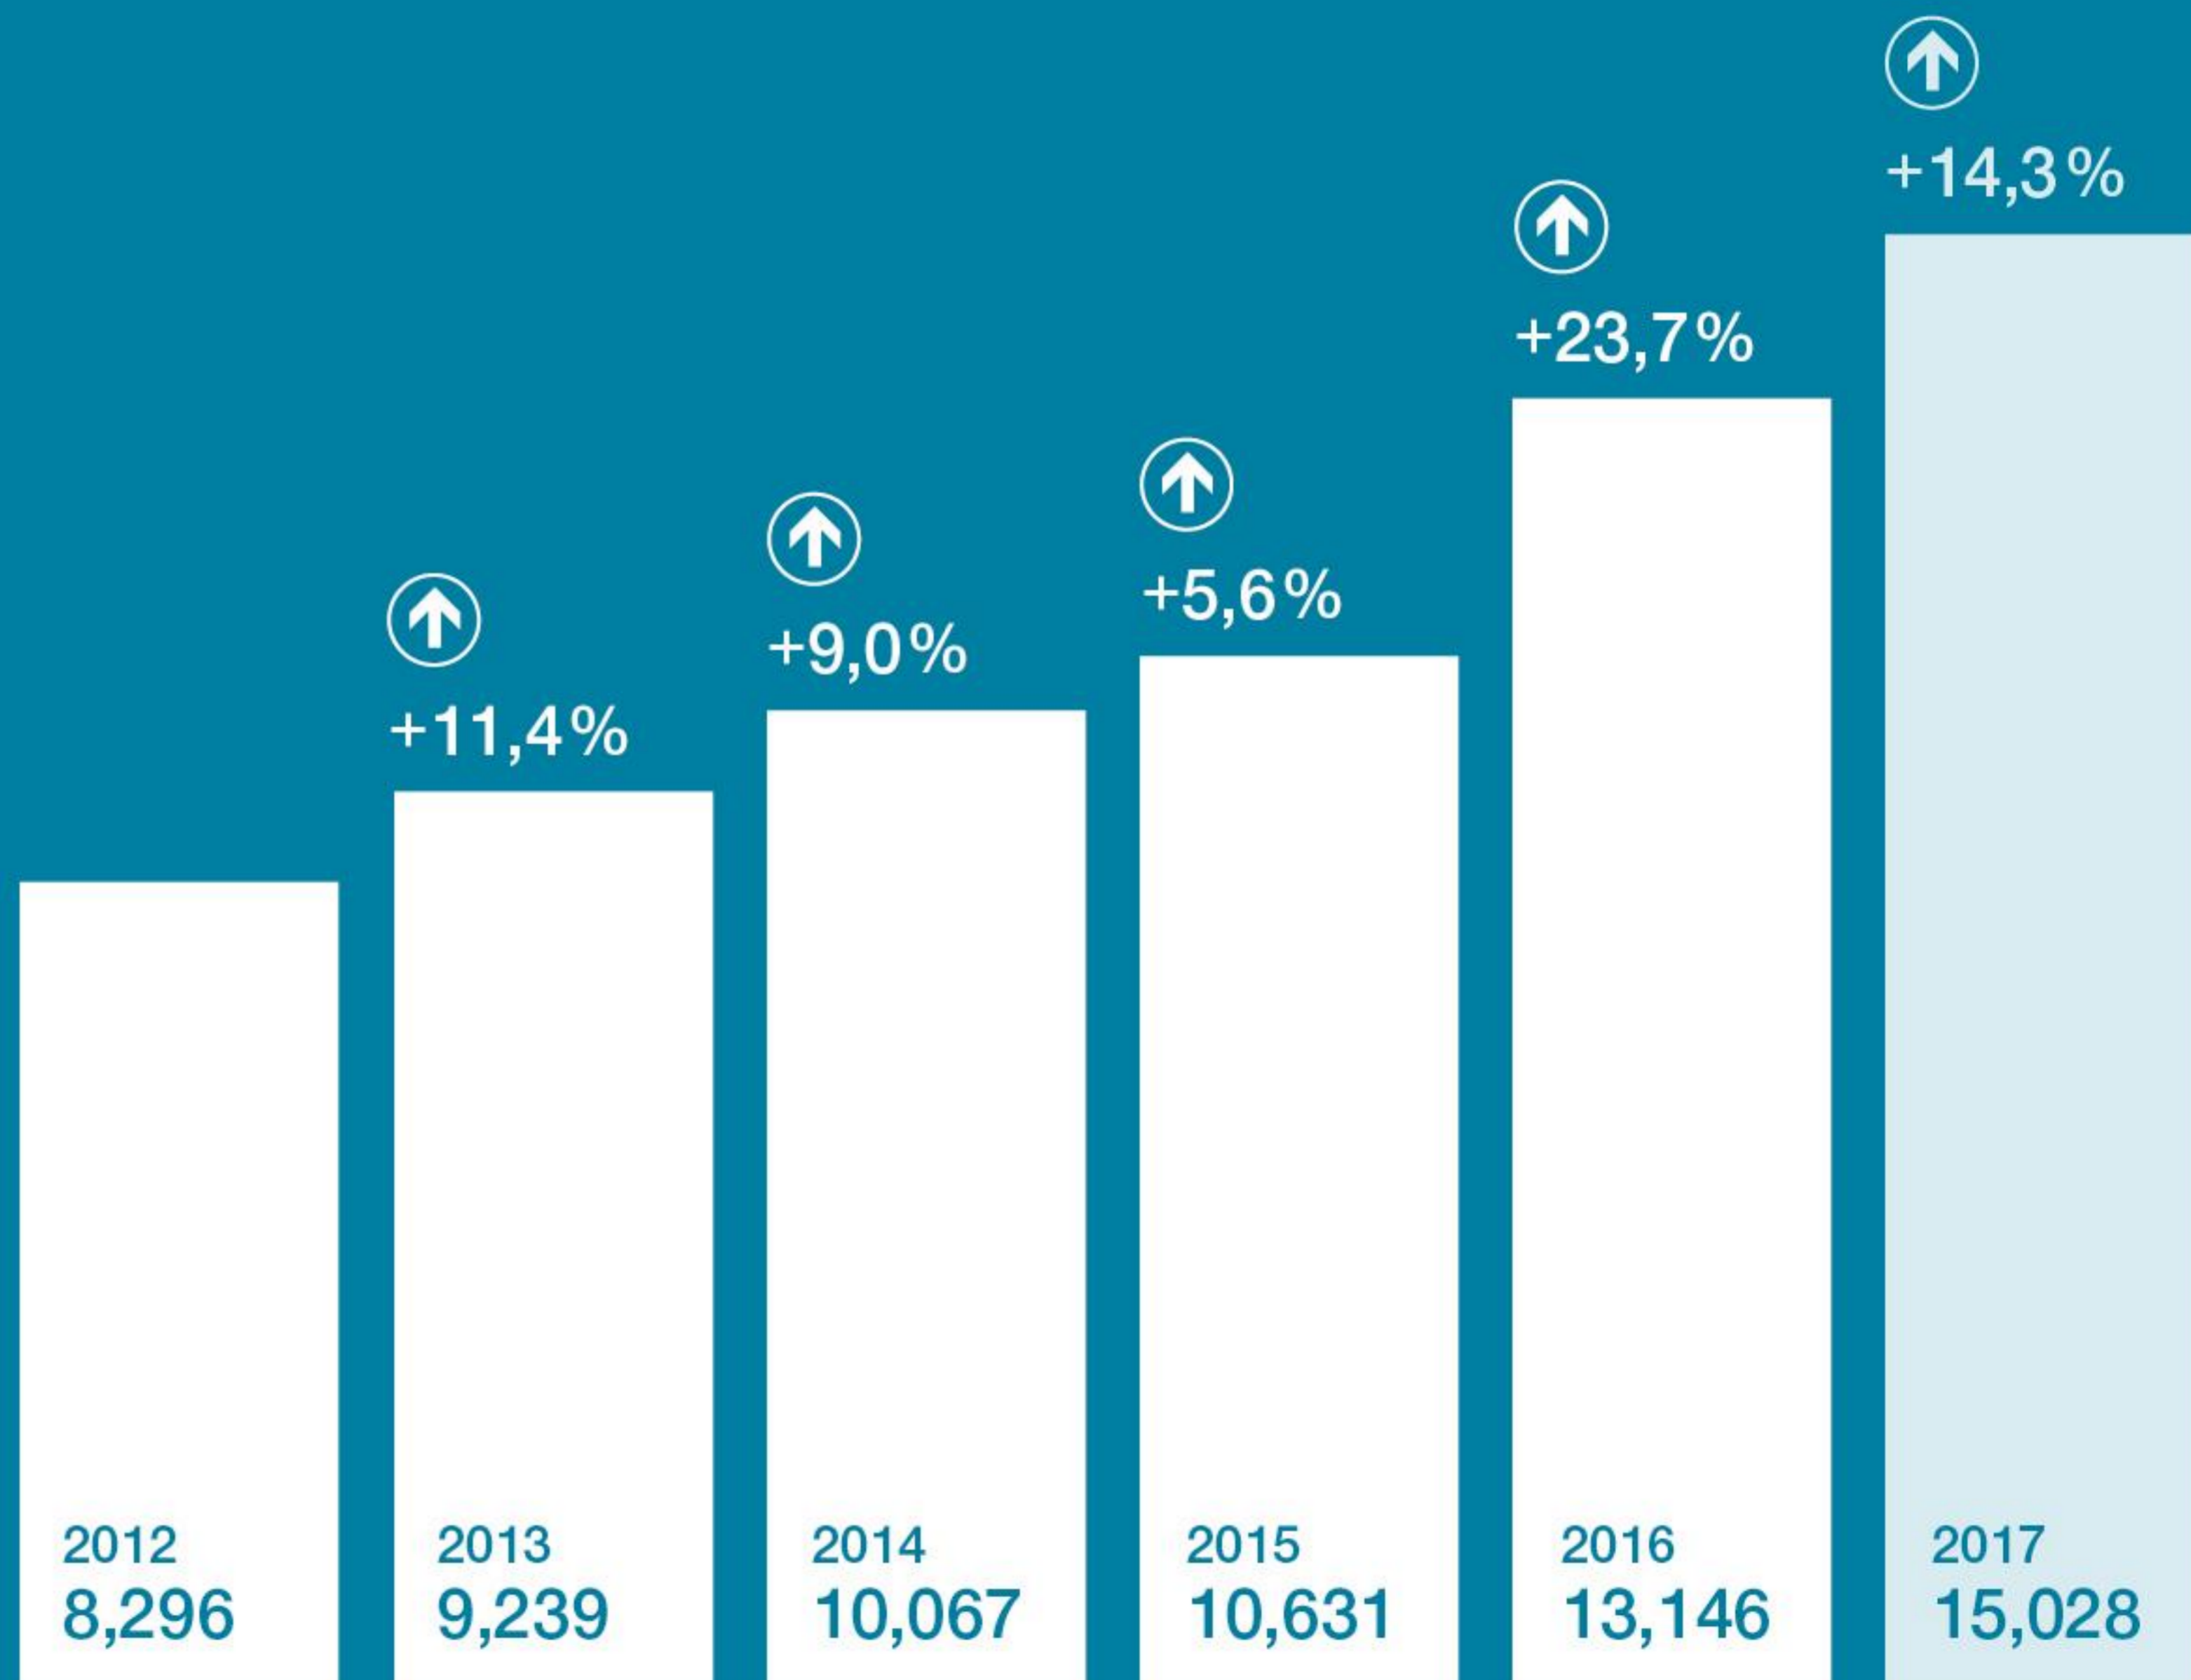

# Сохранение положительной динамики роста S7 в 2017 году

Динамика пассажиропотока\*,  
прогноз на 2017, млн пассажиров в год

\* «Сибирь» + «Глобус».