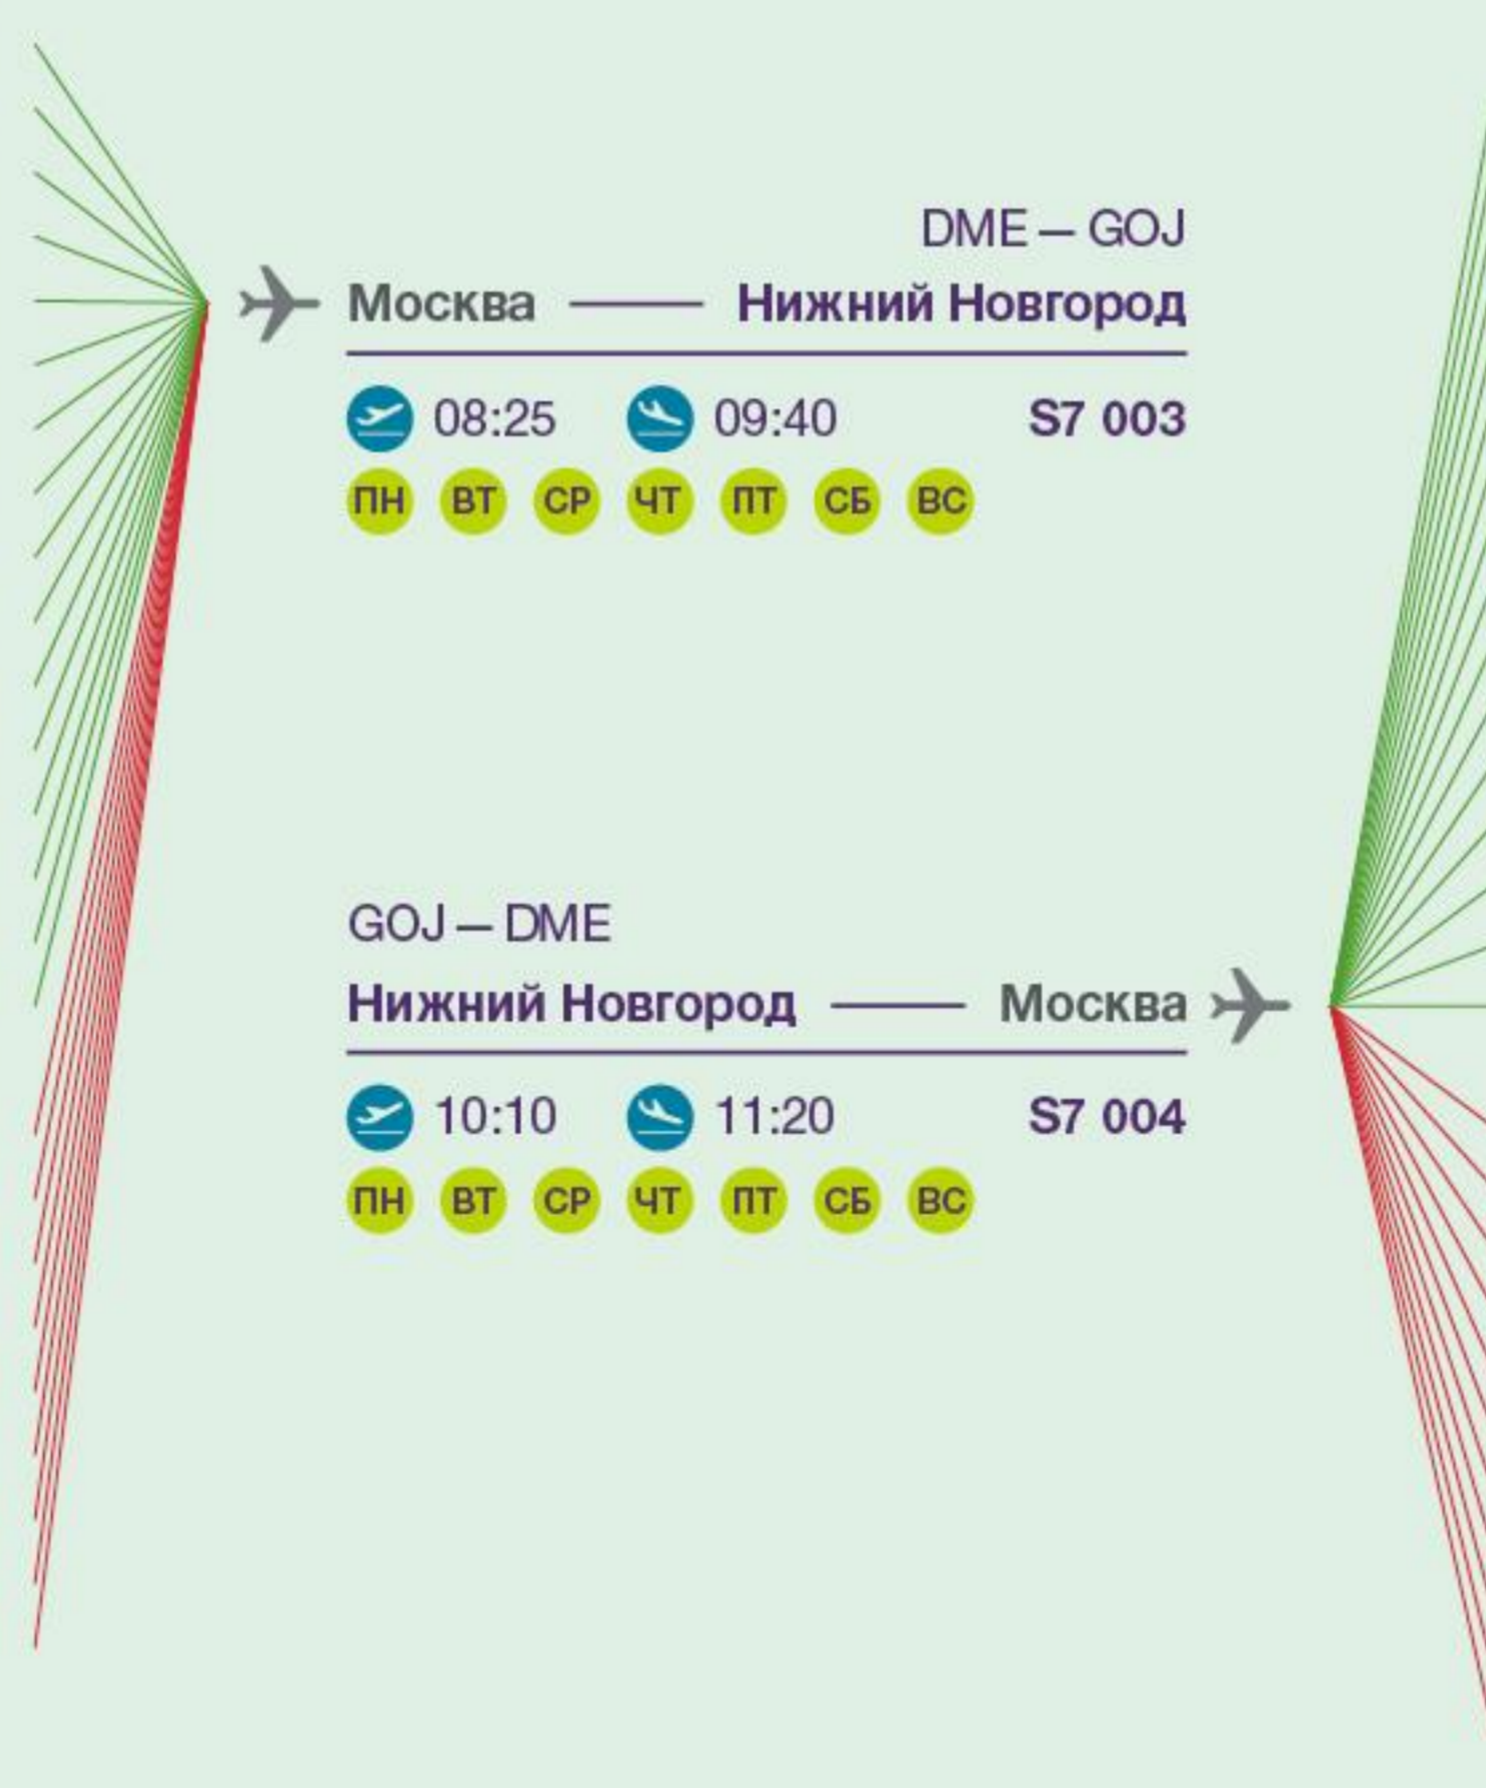

Нижний Новгород

Период выполнения: 12/06 — 24/10/2017
Стыковочное время до 6 часов

ГОРОД ВЫЛЕТА	НОМЕР РЕЙСА	ВЫЛЕТ	СТЫКОВКА	ДНИ ВЫПОЛНЕНИЯ
Екатеринбург	S7 052	06:10	01:45	ПН ВТ СР ЧТ ПТ СБ ВС
Казань	S7 070	05:40	01:10	ПН ВТ СР ЧТ ПТ СБ ВС
Краснодар	S7 1142	05:15	00:55	ПН ВТ СР ЧТ ПТ СБ ВС
Нижнекамск	S7 212	05:30	01:00	ПН ВТ СР ЧТ ПТ СБ ВС
Новокузнецк	S7 810	06:45	01:00	ПН ВТ СР ЧТ ПТ СБ ВС
Новосибирск	S7 178	06:40	01:30	ПН ВТ СР ЧТ ПТ СБ ВС
Омск	S7 168	07:05	00:45	ПН ВТ СР ЧТ ПТ СБ ВС
Пермь	S7 306	07:01	01:20	ПН ВТ СР ЧТ ПТ СБ ВС
Ростов-на-Дону	S7 1160	05:30	01:00	ПН ВТ СР ЧТ ПТ СБ ВС
Самара	S7 030	06:15	01:25	ПН ВТ СР ЧТ ПТ СБ ВС
Санкт-Петербург	S7 038	05:20	01:35	ПН ВТ СР ЧТ ПТ СБ ВС
Симферополь	S7 262	04:50	01:00	ПН ВТ СР ЧТ ПТ СБ ВС
Сочи	S7 1022	05:20	00:45	ПН ВТ СР ЧТ ПТ СБ ВС
Тюмень	S7 202	06:45	00:50	ПН ВТ СР ЧТ ПТ СБ ВС
Уфа	S7 096	06:00	02:20	ПН ВТ СР ЧТ ПТ СБ ВС
Челябинск	S7 008	07:05	00:50	ПН ВТ СР ЧТ ПТ СБ ВС
Аликанте	S7 886	00:05	02:25	ПН ВТ СР ЧТ ПТ СБ ВС
Бургас	S7 944	23:25	05:35	ПН ВТ СР ЧТ ПТ СБ ВС
Валенсия	S7 872	23:55	02:50	ПН ВТ СР ЧТ ПТ СБ ВС
Варна	S7 950	23:05	06:00	ПН ВТ СР ЧТ ПТ СБ ВС
Верона	S7 694	22:55	05:05	ПН ВТ СР ЧТ ПТ СБ ВС
Дублин	S7 888	23:55	02:25	ПН ВТ СР ЧТ ПТ СБ ВС
Ибица	S7 868	23:55	02:45	ПН ВТ СР ЧТ ПТ СБ ВС
Мюнхен	S7 798	23:15	04:55	ПН ВТ СР ЧТ ПТ СБ ВС
Тегеран	S7 952	02:45	03:30	ПН ВТ СР ЧТ ПТ СБ ВС

ГОРОД ПРИЛЕТА	НОМЕР РЕЙСА	ПРИЛЕТ	СТЫКОВКА	ДНИ ВЫПОЛНЕНИЯ
Анапа	S7 1123	16:45	03:15	ПН ВТ СР ЧТ ПТ СБ ВС
Астрахань	S7 1175	15:50	01:10	ПН ВТ СР ЧТ ПТ СБ ВС
Екатеринбург	S7 055	19:10	03:30	ПН ВТ СР ЧТ ПТ СБ ВС
Казань	S7 065	16:15	03:25	ПН ВТ СР ЧТ ПТ СБ ВС
Калининград	S7 067	14:30	02:05	ПН ВТ СР ЧТ ПТ СБ ВС
Новосибирск	S7 175	21:30	02:10	ПН ВТ СР ЧТ ПТ СБ ВС
Пермь	S7 303	19:10	03:50	ПН ВТ СР ЧТ ПТ СБ ВС
Петрозаводск	S7 259	14:30	01:30	ПН ВТ СР ЧТ ПТ СБ ВС
Ростов-на-Дону	S7 1155	15:25	02:10	ПН ВТ СР ЧТ ПТ СБ ВС
Самара	S7 031	17:00	03:00	ПН ВТ СР ЧТ ПТ СБ ВС
Санкт-Петербург	S7 039	13:50	01:00	ПН ВТ СР ЧТ ПТ СБ ВС
Симферополь	S7 165	15:55	02:00	ПН ВТ СР ЧТ ПТ СБ ВС
Сочи	S7 1023	15:35	01:55	ПН ВТ СР ЧТ ПТ СБ ВС
Ставрополь	S7 1211	15:15	01:45	ПН ВТ СР ЧТ ПТ СБ ВС
Уфа	S7 091	16:10	00:50	ПН ВТ СР ЧТ ПТ СБ ВС
Челябинск	S7 017	19:10	03:25	ПН ВТ СР ЧТ ПТ СБ ВС
Баку	S7 3355	16:30	01:05	ПН ВТ СР ЧТ ПТ СБ ВС
Берлин	S7 895	14:40	01:35	ПН ВТ СР ЧТ ПТ СБ ВС
Бургас	S7 923	15:55	01:05	ПН ВТ СР ЧТ ПТ СБ ВС
Вена	S7 893	17:00	03:40	ПН ВТ СР ЧТ ПТ СБ ВС
Дюссельдорф	S7 991	15:05	01:20	ПН ВТ СР ЧТ ПТ СБ ВС
Ереван	S7 905	17:50	02:45	ПН ВТ СР ЧТ ПТ СБ ВС
Ларнака	S7 609	19:05	03:55	ПН ВТ СР ЧТ ПТ СБ ВС
Мадрид	S7 877	19:00	03:35	ПН ВТ СР ЧТ ПТ СБ ВС
Мюнхен	S7 897	15:15	01:45	ПН ВТ СР ЧТ ПТ СБ ВС
Пула	S7 929	15:30	01:50	ПН ВТ СР ЧТ ПТ СБ ВС
Тбилиси	S7 955	17:40	02:35	ПН ВТ СР ЧТ ПТ СБ ВС