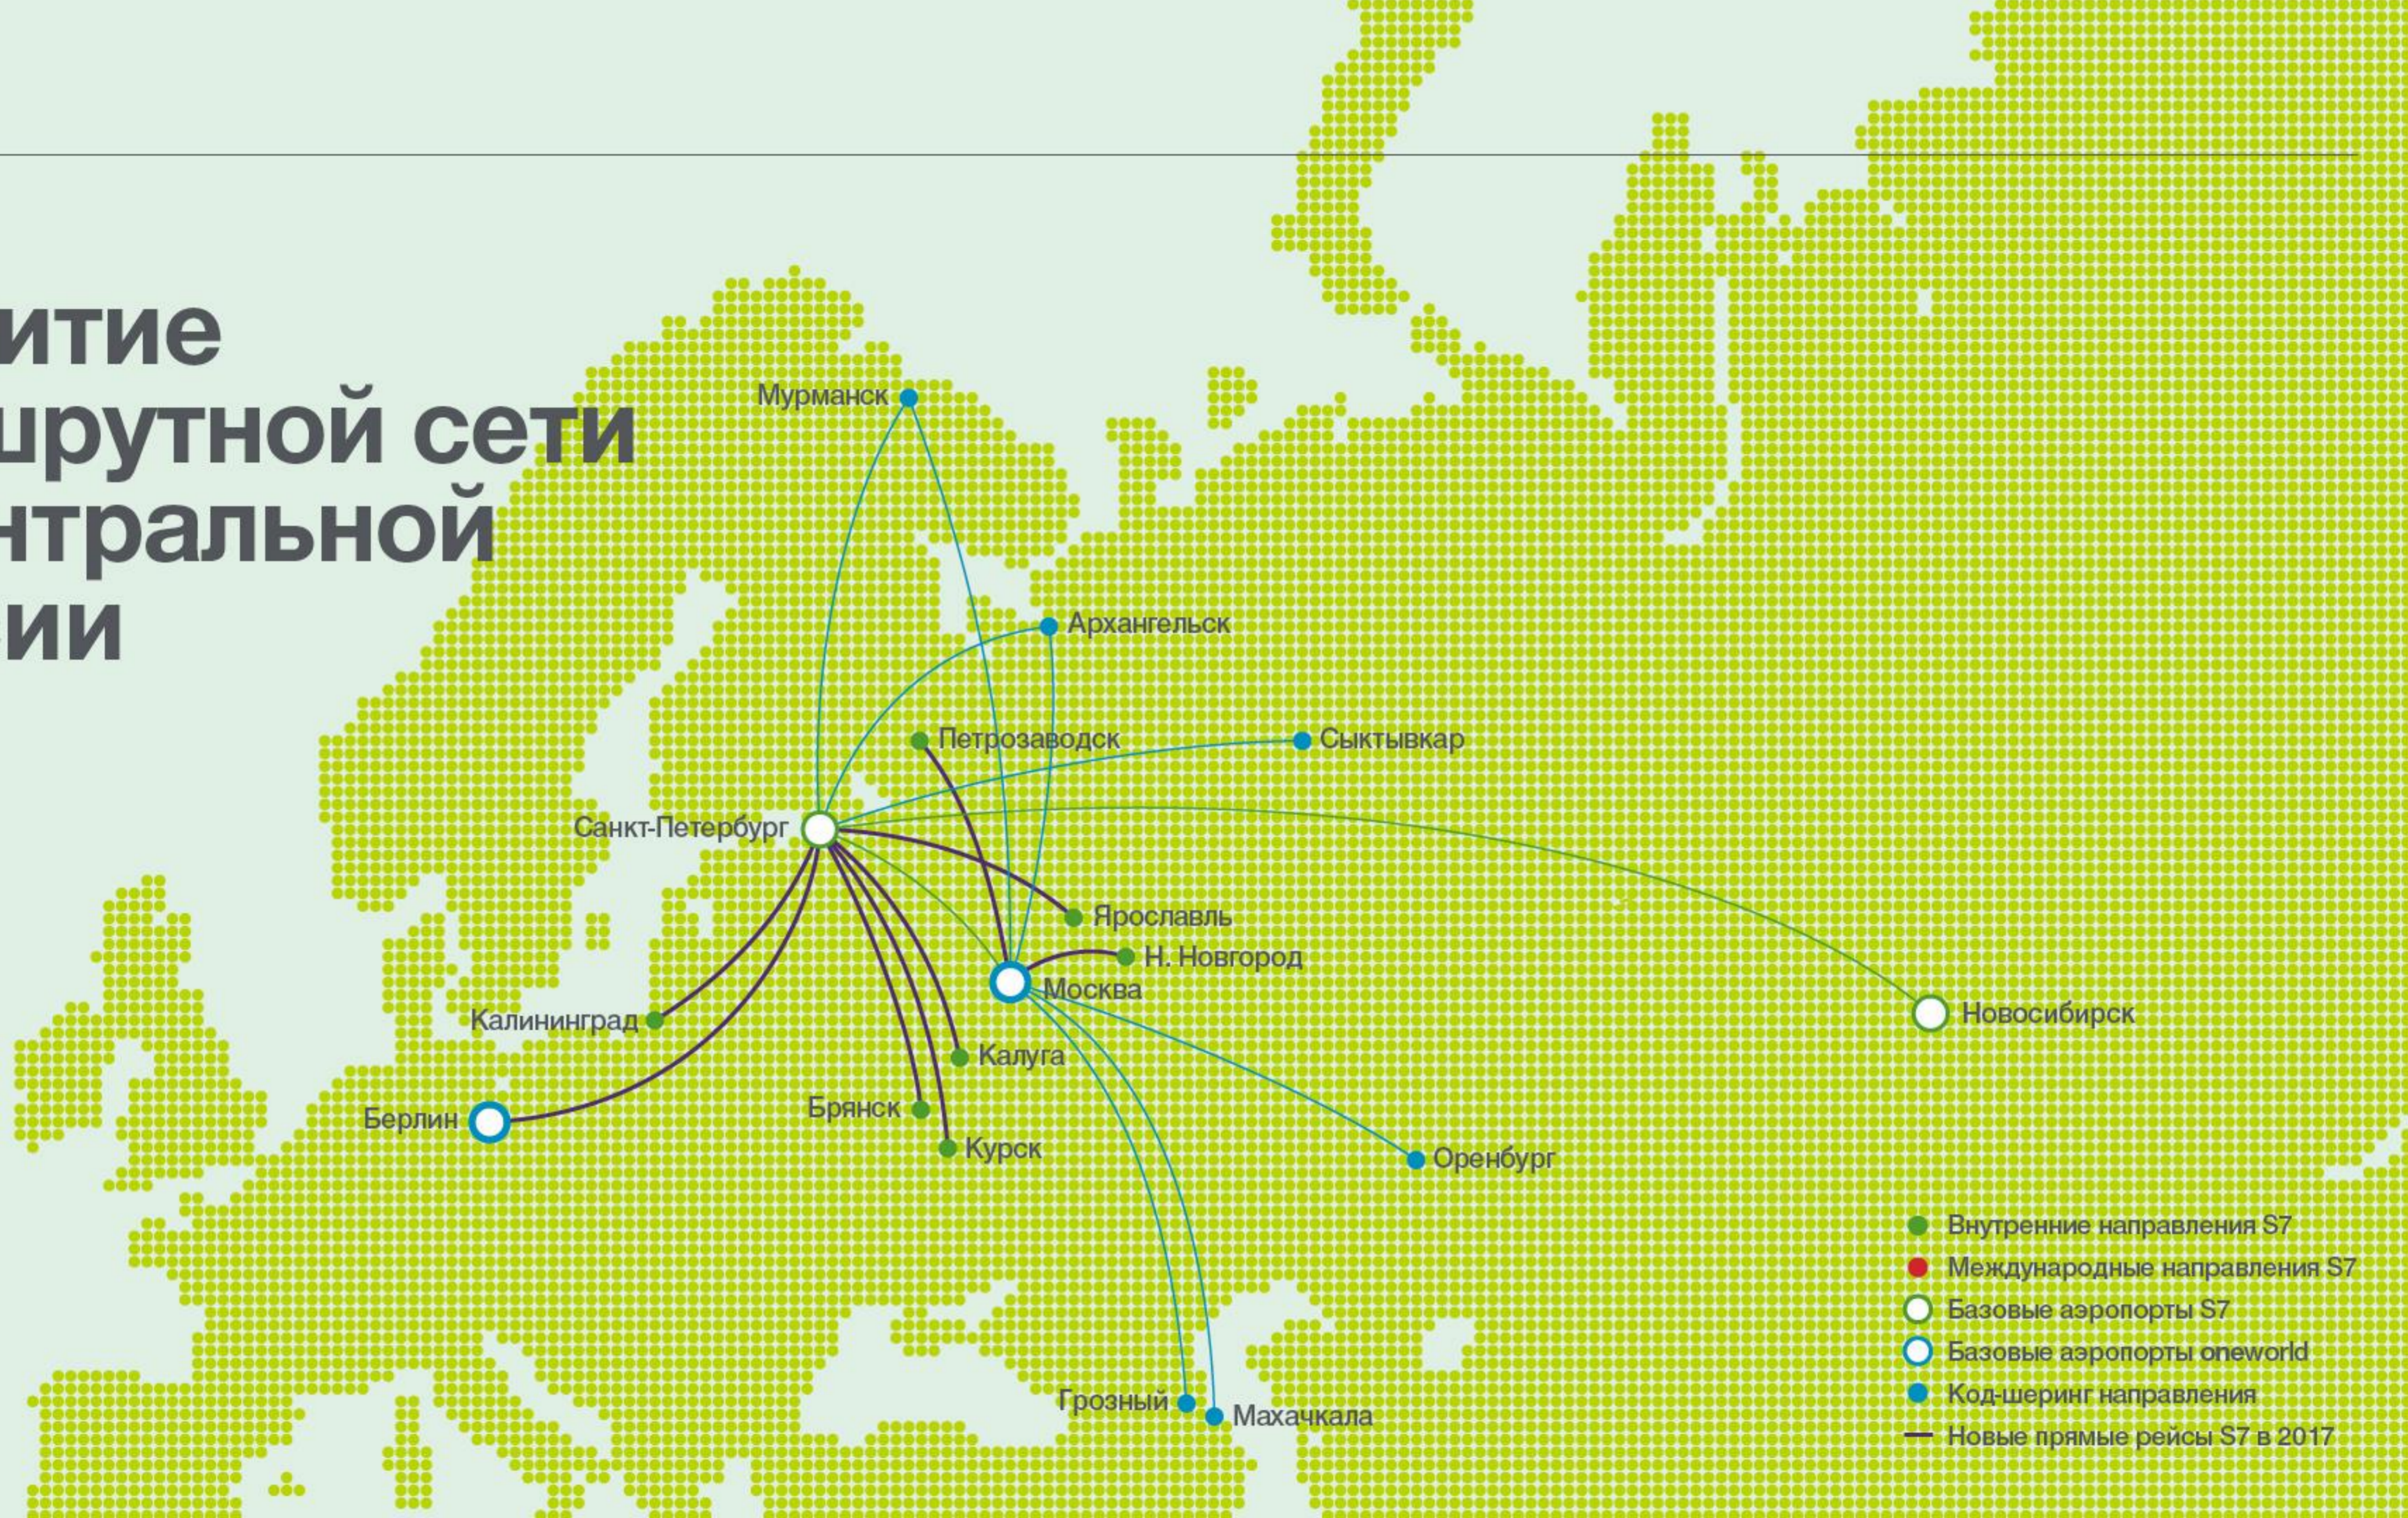

# Развитие маршрутной сети в Центральной России

# Брянск

Период выполнения: 07/05 — 25/10/2017  
 Стыковочное время до 6 часов

ГОРОД ВЫЛЕТА	НОМЕР РЕЙСА	ВЫЛЕТ	СТЫКОВКА	ДНИ ВЫПОЛНЕНИЯ
Москва	S7 037	01:45	03:45	ПН ВТ <b>СР</b> ЧТ ПТ СБ <b>ВС</b>
Москва	S7 021	23:45	05:45	ПН <b>ВТ</b> <b>СР</b> ЧТ ПТ <b>СБ</b> <b>ВС</b>